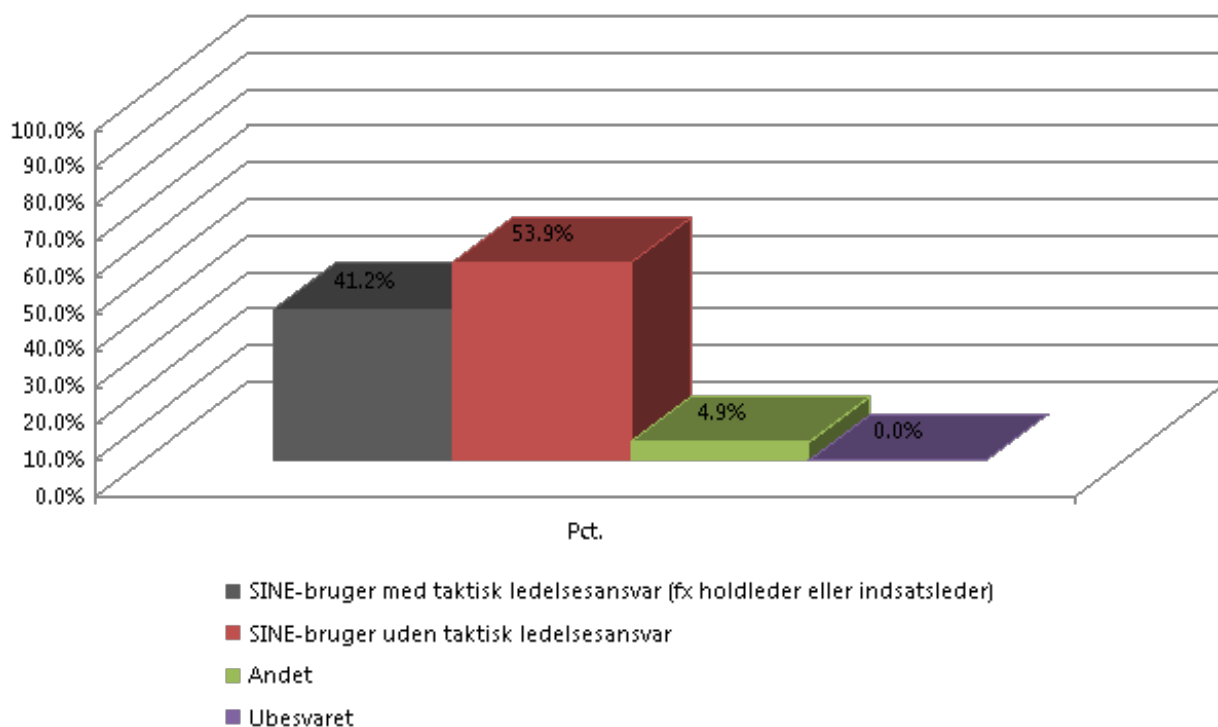

Andet:

Både Beredskabsstyrelsen og Brand & Redning
Politi hjemmeværnet
Hjemmeværnet
B&R og BRS
Vagt og nødbehandler i privat firma
Marinehjemmeværnet

3 Hvilken region er beredskabet placeret i?

3 Hvilken region er beredskabet placeret i?

	Pct.
Region Nordjylland	13,1%
Region Midtjylland	17,8%
Region Syddanmark	18,2%
Region Sjælland	6,8%
Region Hovedstaden	43,9%
Ubesvaret	0,2%
Basis	428

4 Hvad er din funktion?

4 Hvad er din funktion?	Pct.
SINE-bruger med taktisk ledelsesansvar (fx holdleder eller indsatsleder)	41,2%
SINE-bruger uden taktisk ledelsesansvar	53,9%
Andet	4,9%
Ubesvaret	0,0%
Basis	427