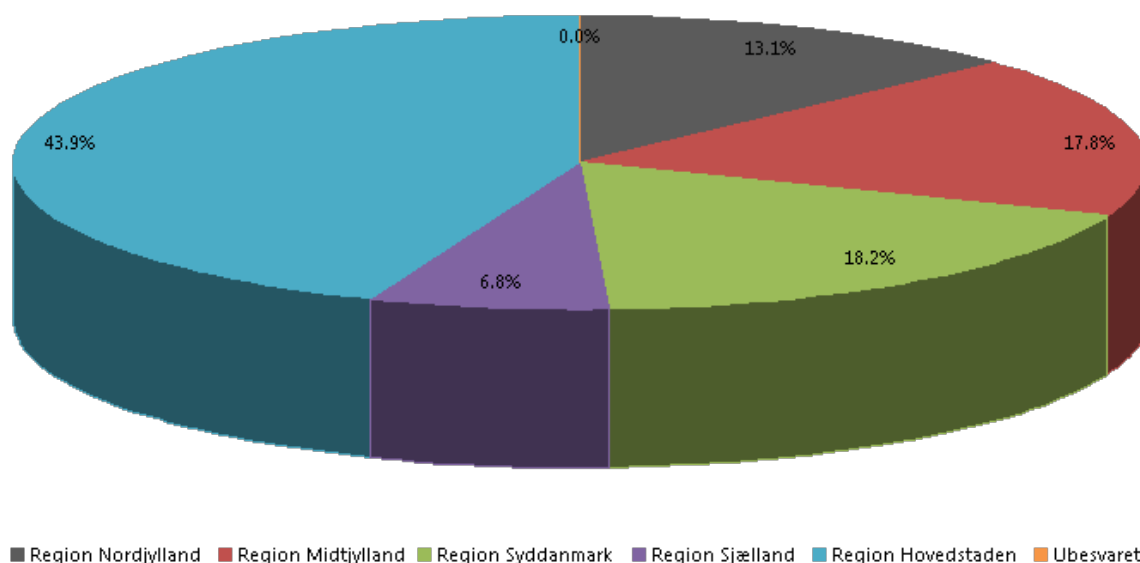

3 Hvilken region er beredskabet placeret i?

3 Hvilken region er beredskabet placeret i?

	Pct.
Region Nordjylland	13,1%
Region Midtjylland	17,8%
Region Syddanmark	18,2%
Region Sjælland	6,8%
Region Hovedstaden	43,9%
Ubesvaret	0,2%
Basis	428