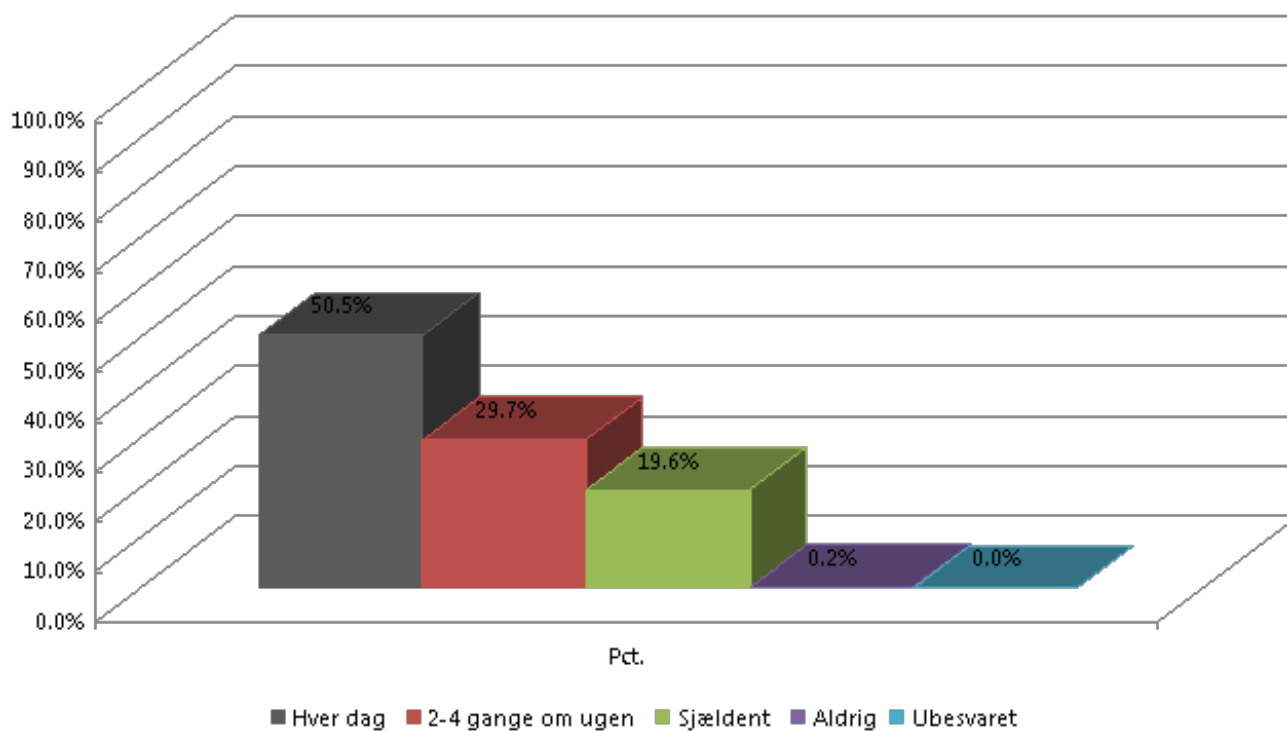

7 Hvor ofte bruger du SINE-radioen?

7 Hvor ofte bruger du SINE-radioen?

	Pct.
Hver dag	50,5%
2-4 gange om ugen	29,7%
Sjældent	19,6%
Aldrig	0,2%
Ubesvaret	0,0%
Basis	424