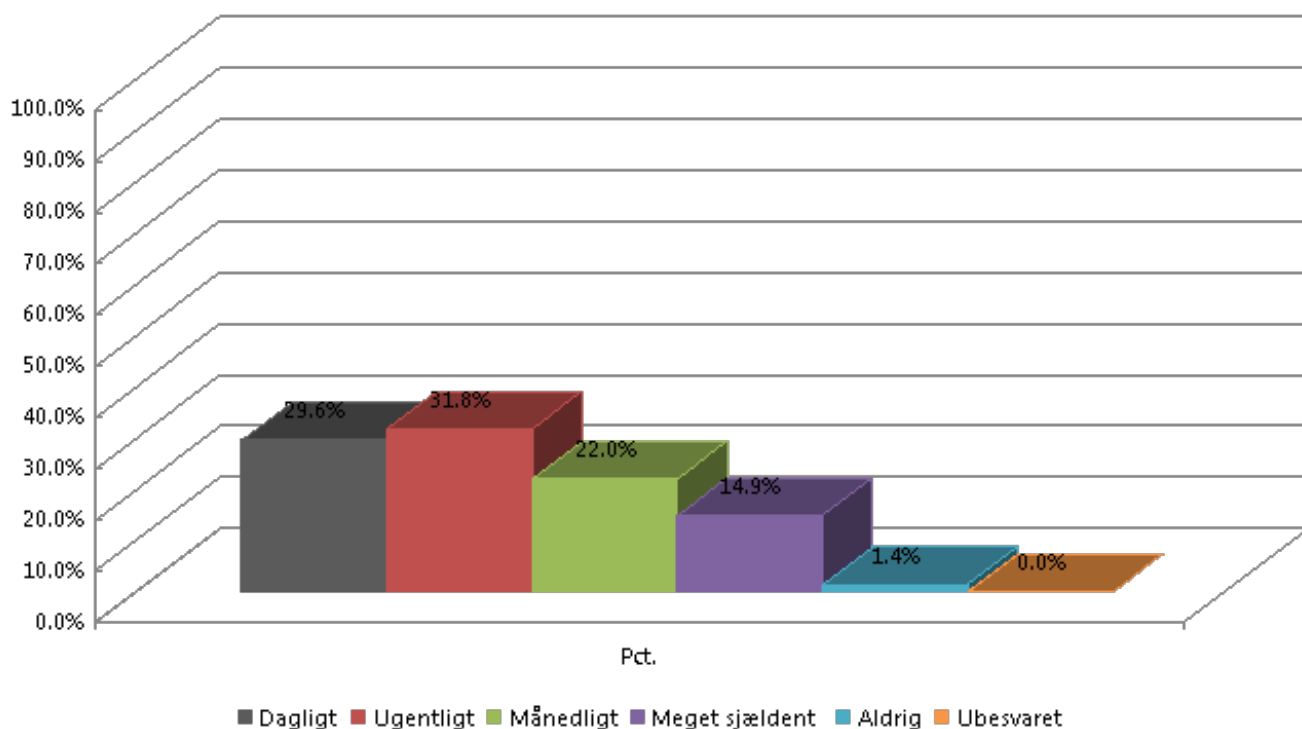

10 Hvor ofte skifter du talegruppe på SINE-radioen?

10 Hvor ofte skifter du talegruppe på SINE-radioen?

	Pct.
Dagligt	29,6%
Ugentligt	31,8%
Månedligt	22,0%
Meget sjældent	14,9%
Aldrig	1,4%
Ubesvaret	0,2%
Basis	422