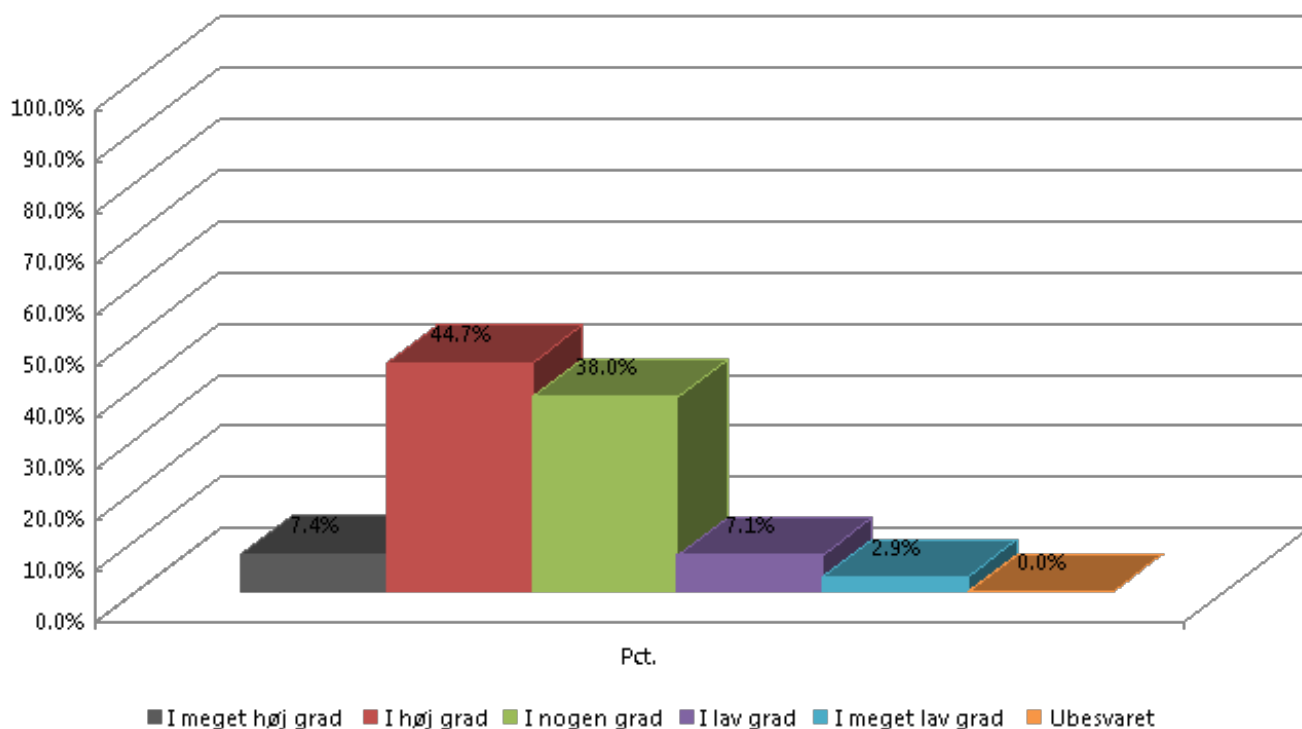

12 Er du tilfreds med batterilevetiden på SINE-radioen?

12 Er du tilfreds med batterilevetiden på SINE-radioen?	Pct.
I meget høj grad	7,4%
I høj grad	44,7%
I nogen grad	38,0%
I lav grad	7,1%
I meget lav grad	2,9%
Ubesvaret	0,0%
Basis	421