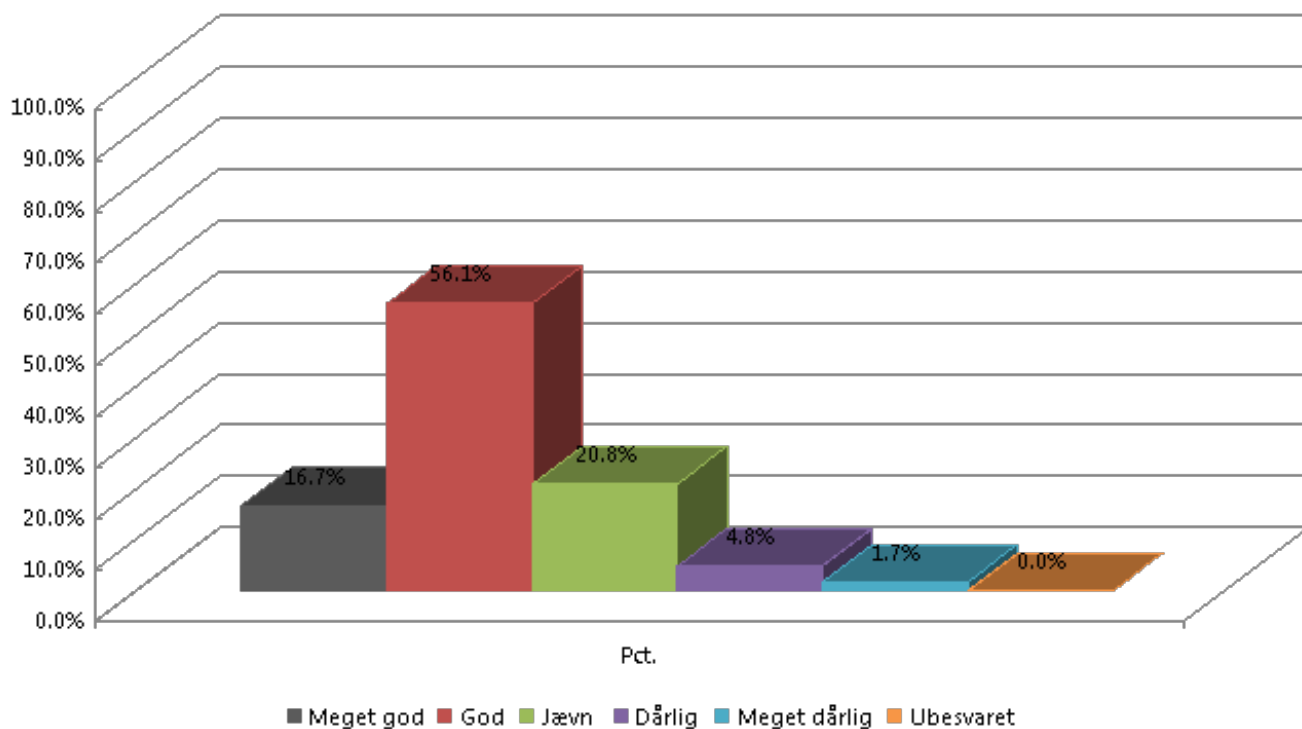

15 Hvordan oplever du talekvaliteten i SINE-radioen generelt?

15 Hvordan oplever du talekvaliteten i SINE-radioen generelt?

	Pct.
Meget god	16,7%
God	56,1%
Jævn	20,8%
Dårlig	4,8%
Meget dårlig	1,7%
Ubesvaret	0,0%
Basis	419