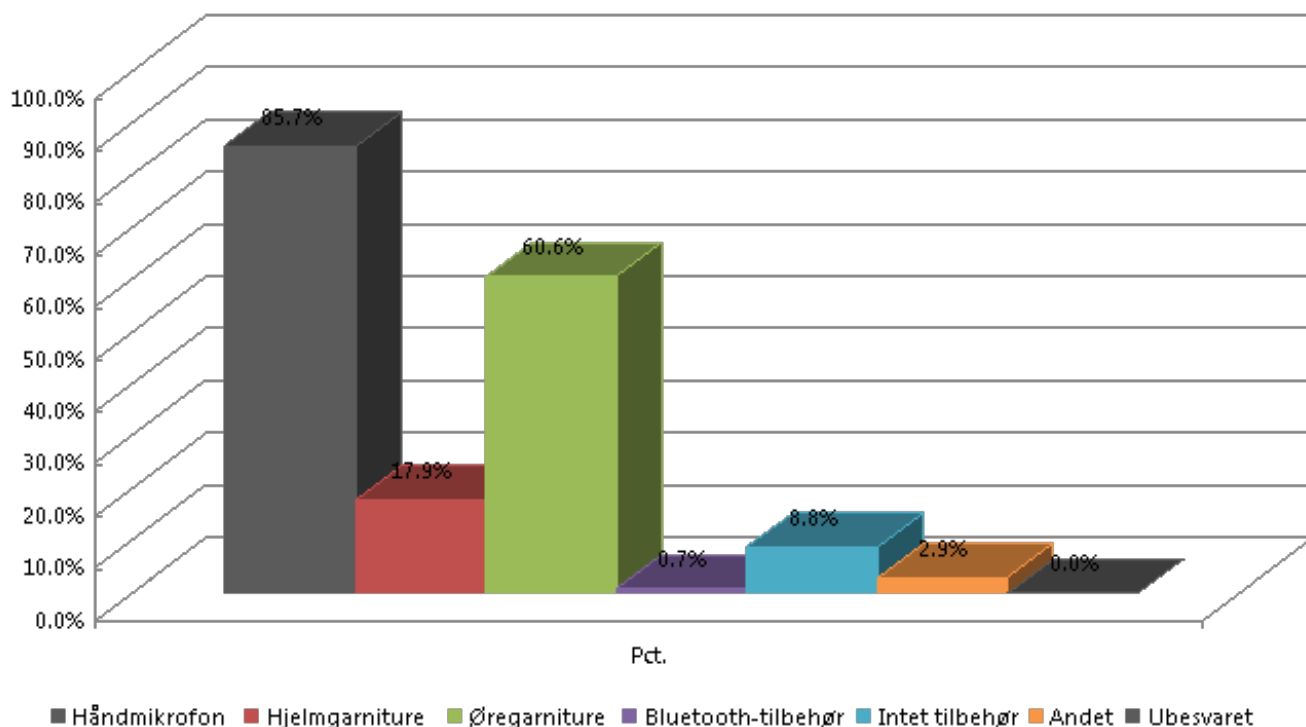

14 Hvilket tilbehør bruger du på SINE-radioen? (sæt gerne flere kryds)

14 Hvilket tilbehør bruger du på SINE-radioen? (sæt gerne flere kryds)

	Pct.
Håndmikrofon	85,7%
Hjelmgarniture	17,9%
Øregarniture	60,6%
Bluetooth-tilbehør	0,7%
Intet tilbehør	8,8%
Andet	2,9%
Ubesvaret	0,0%
Basis	419

14 Hvilket tilbehør bruger du på SINE-radioen? (sæt gerne flere kryds)

Andet	
Anvender primært Termas Radiodispatch	
Høreværn	
Ledning tilkoblet radio fra røgdykermasken	
Peltor Høreværn	
Efterlyser en erstatning for det gamle "Swimmers-kit", Bruger bla SINE i Gummibåd.	
Aktive høreværn med kabel via håndmiken	
Røgdykermasker	
Bruger også privat indkøbt headset, da det udleverede ikke er optimalt i lyd	
Mikrofon i maske	
Bælteholder