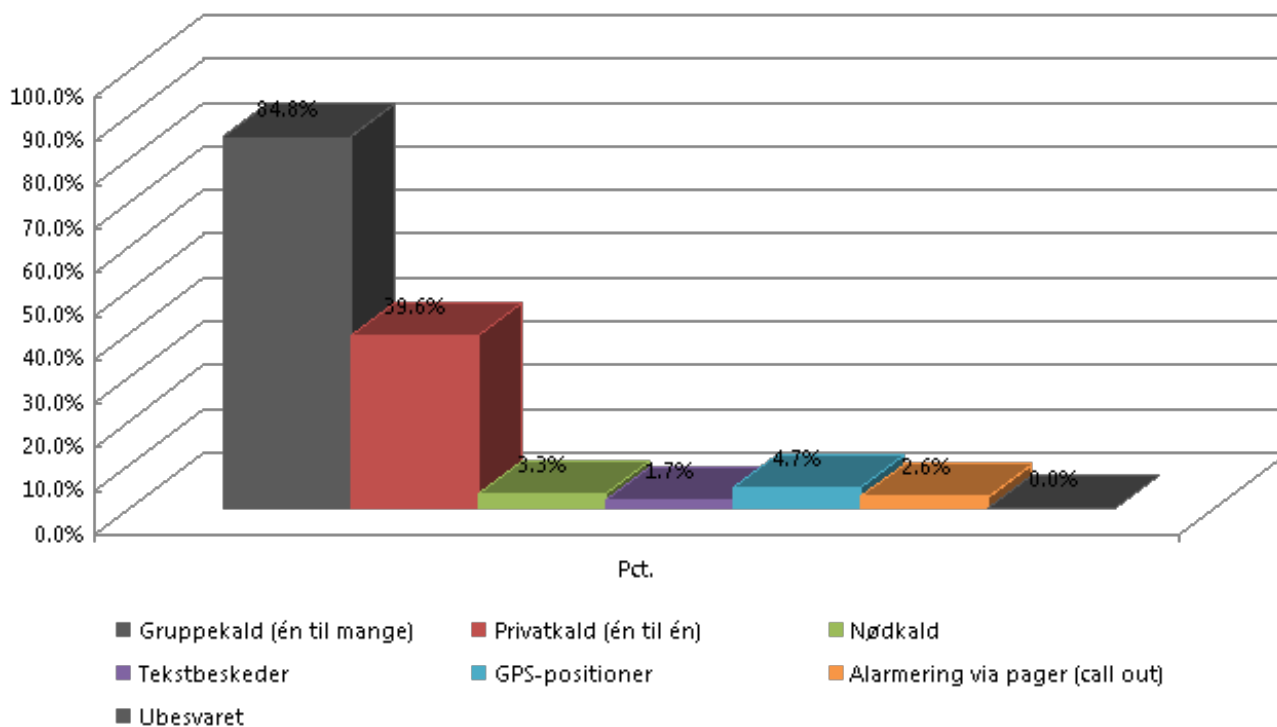

9 Hvilke funktioner i SINE-radioen bruger du mest? (sæt gerne flere kryds)

9 Hvilke funktioner i SINE-radioen bruger du mest? (sæt gerne flere kryds)

	Pct.
Gruppekald (én til mange)	84,8%
Privatkald (én til én)	39,6%
Nødkald	3,3%
Tekstbeskeder	1,7%
GPS-positioner	4,7%
Alarming via pager (call out)	2,6%
Ubesvaret	0,0%
Basis	422