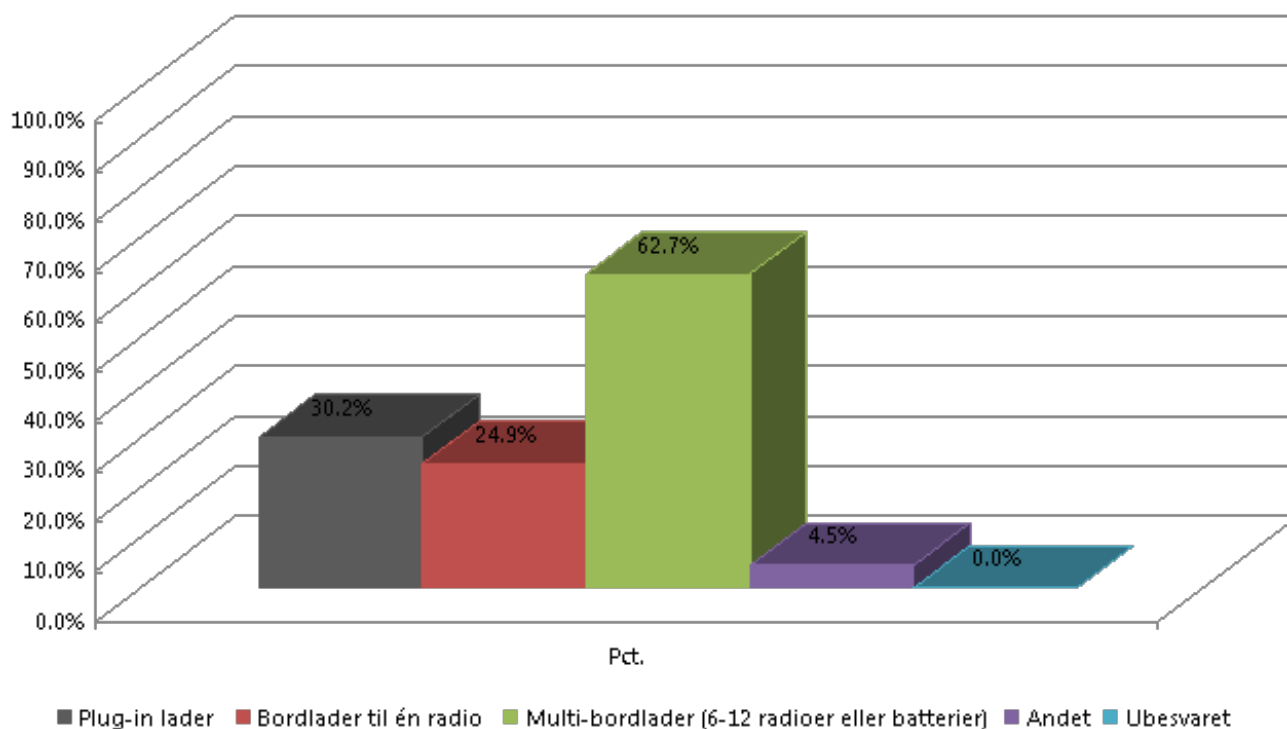

13 Hvilken batterilader bruger du til SINE-radioen? (sæt gerne flere kryds)

13 Hvilken batterilader bruger du til SINE-radioen? (sæt gerne flere kryds)

	Pct.
Plug-in lader	30,2%
Bordlader til én radio	24,9%
Multi-bordlader (6-12 radioer eller batterier)	62,7%
Andet	4,5%
Ubesvaret	0,2%
Basis	421

13 Hvilken batterilader bruger du til SINE-radioen? (sæt gerne flere kryds)

Andet	
Lader i køretøj	
Vogn lader 24 v.	
Ved ikke	
Har dem ikke selv udleveret, så ved det ikke.	
Vognlader	
Bliver ladet i holder i biler. Vi har extra batteri hvis de ikke er opladet eller går tom	
Lader fastmonteret i bil - En lader/holder per radio	
Billader	
Der er monteret lader i bilerne, hvor radioerne er installeret	
Har ikke igen radio	
Lader monteret i køretøj