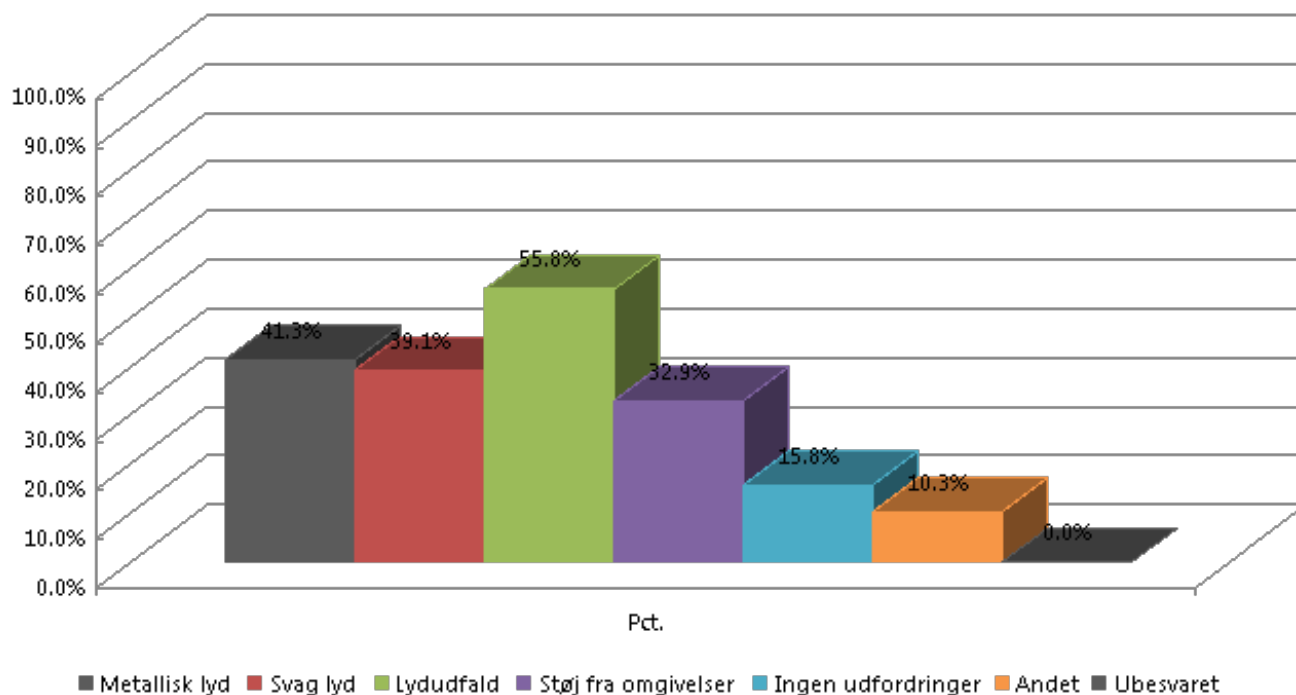

16 Har du oplevet en eller flere af følgende udfordringer i forbindelse med SINE-radioens talekvalitet?
(sæt gerne flere kryds)

16 Har du oplevet en eller flere af følgende udfordringer i forbindelse med SINE-radioens talekvalitet? (sæt gerne flere kryds)	Pct.
Metallisk lyd	41,3%
Svag lyd	39,1%
Lydudfald	55,8%
Støj fra omgivelser	32,9%
Ingen udfordringer	15,8%
Andet	10,3%
Ubesvaret	0,0%
Basis	419