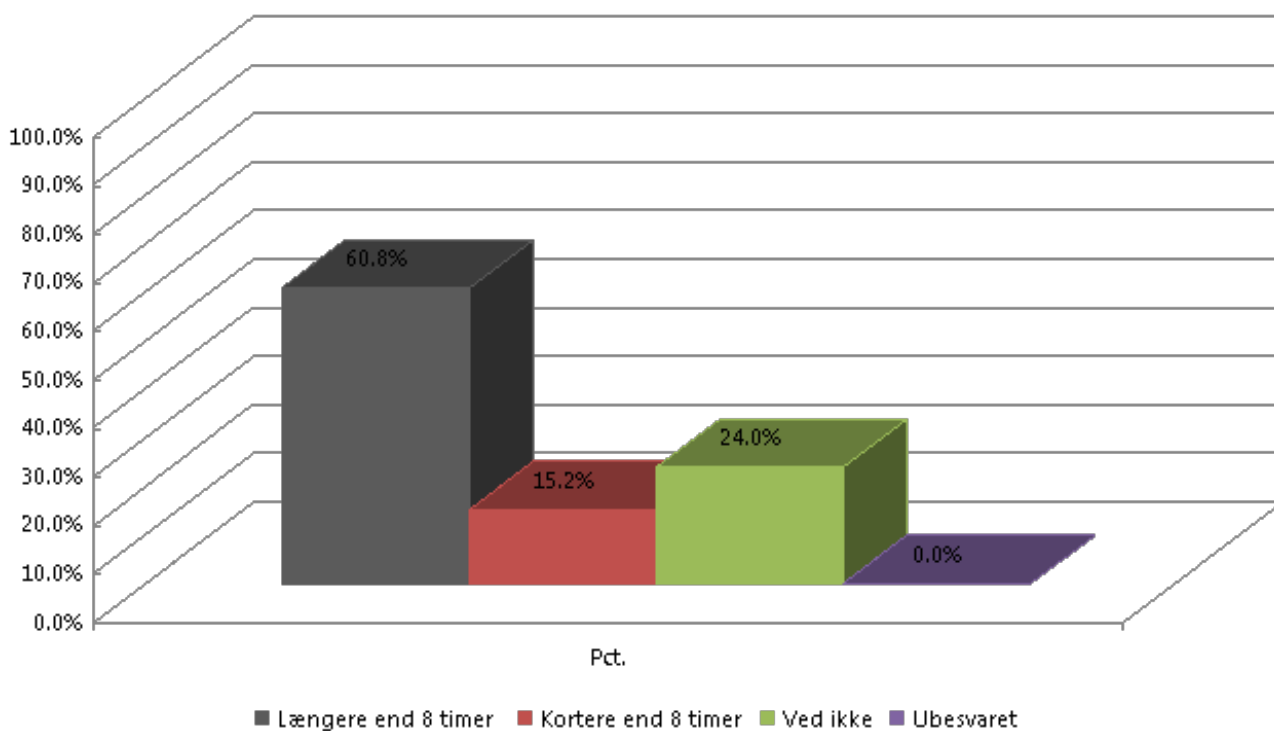

11 Hvor lang er batterilevetiden på SINE-radioen?

11 Hvor lang er batterilevetiden på SINE-radioen?

	Pct.
Længere end 8 timer	60,8%
Kortere end 8 timer	15,2%
Ved ikke	24,0%
Ubesvaret	0,0%
Basis	421