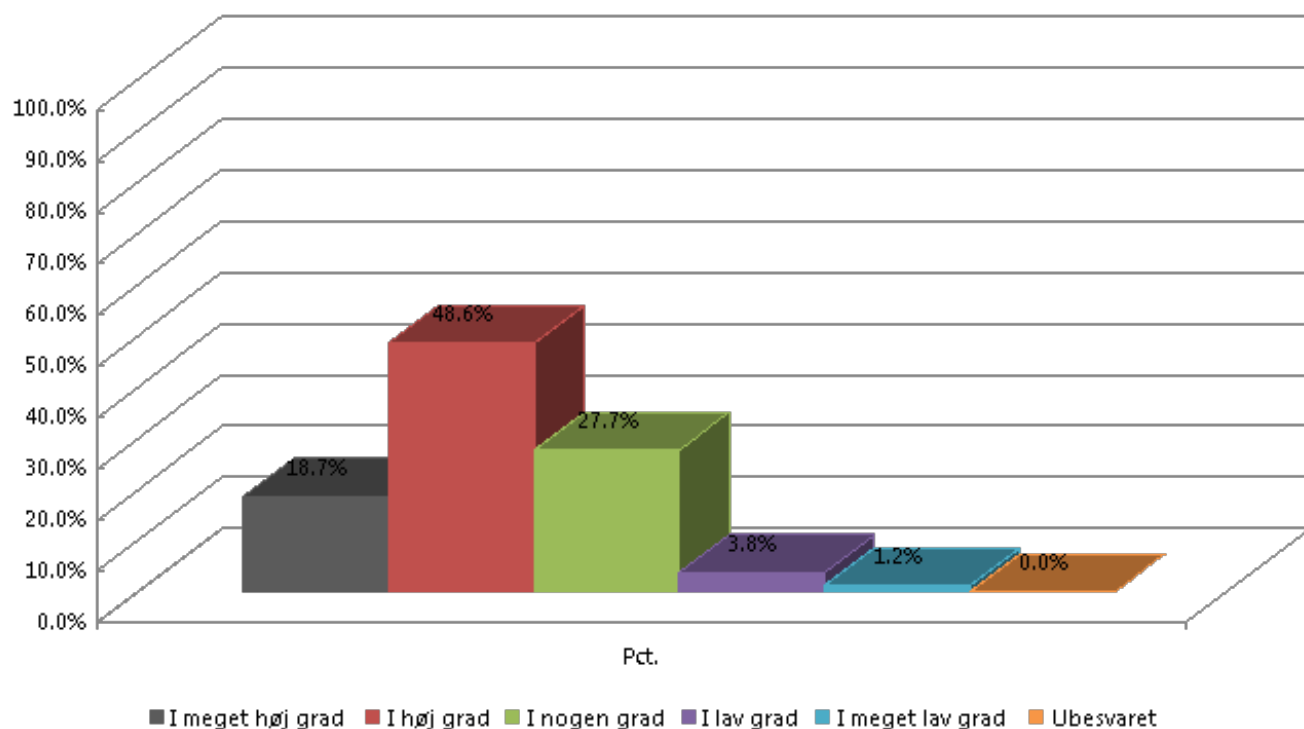

8 Føler du dig fortrolig med brugen af SINE-radioen?

8 Føler du dig fortrolig med brugen af SINE-radioen?

Pct.

I meget høj grad	18,7%
I høj grad	48,6%
I nogen grad	27,7%
I lav grad	3,8%
I meget lav grad	1,2%
Ubesvaret	0,0%
Basis	422