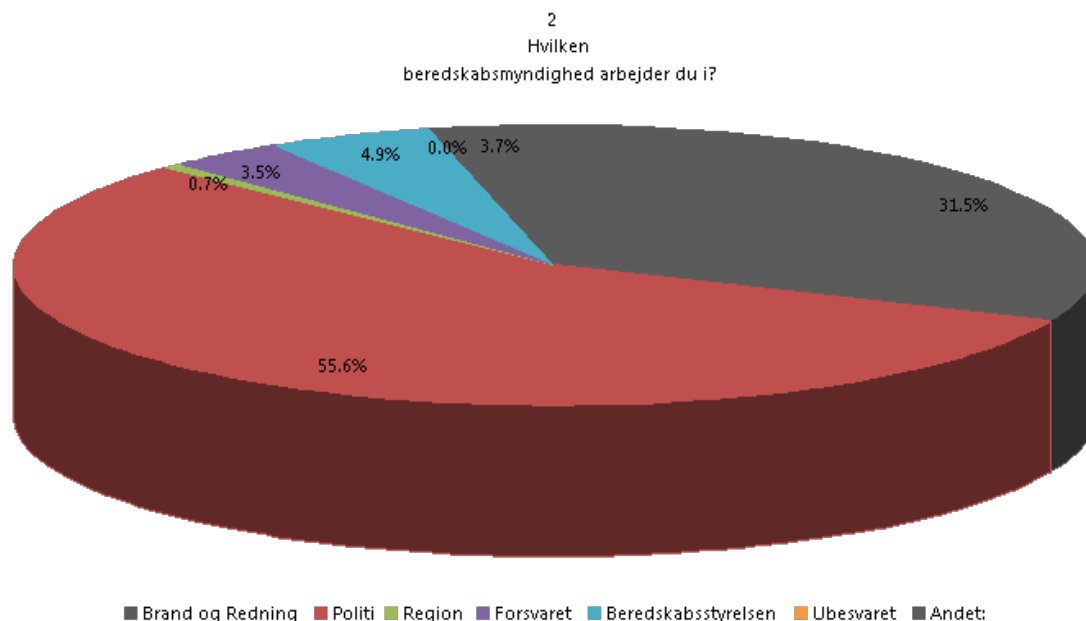

2
Hvilken beredskabsmyndighed arbejder du i?

	Pct.
Brand og Redning	31,5%
Politi	55,6%
Region	0,7%
Forsvaret	3,5%
Beredskabsstyrelsen	4,9%
Andet:	3,7%
Ubesvaret	0,0%
Basis	428

2
Hvilken beredskabsmyndighed arbejder du i?

Andet:

Både Beredskabsstyrelsen og Brand & Redning
Politi hjemmeværnet
Hjemmeværnet
B&R og BRS
Vagt og nødbehandler i privat firma
Marinehjemmeværnet