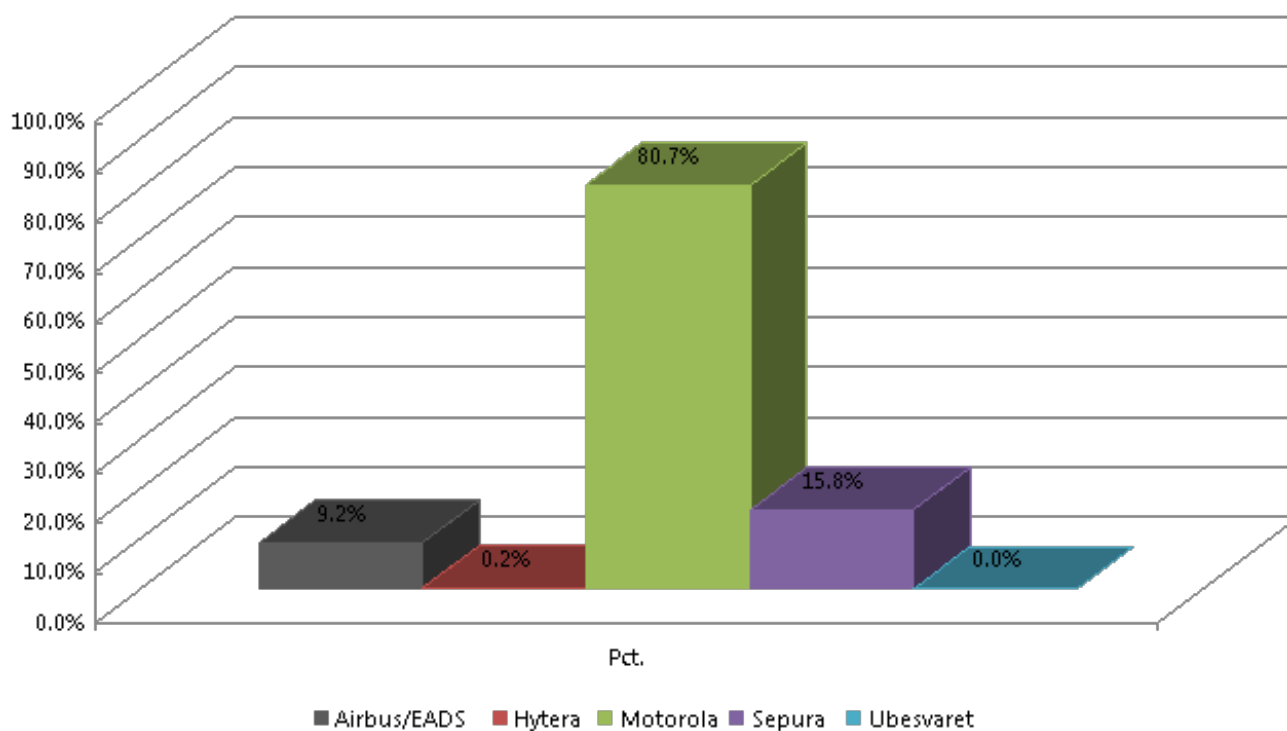

6 Hvilket mærke er beredskabets SINE-radioer? (sæt gerne flere kryds)

6 Hvilket mærke er beredskabets SINE-radioer? (sæt gerne flere kryds)

	Pct.
Airbus/EADS	9,2%
Hytera	0,2%
Motorola	80,7%
Sepura	15,8%
Ubesvaret	0,2%
Basis	425