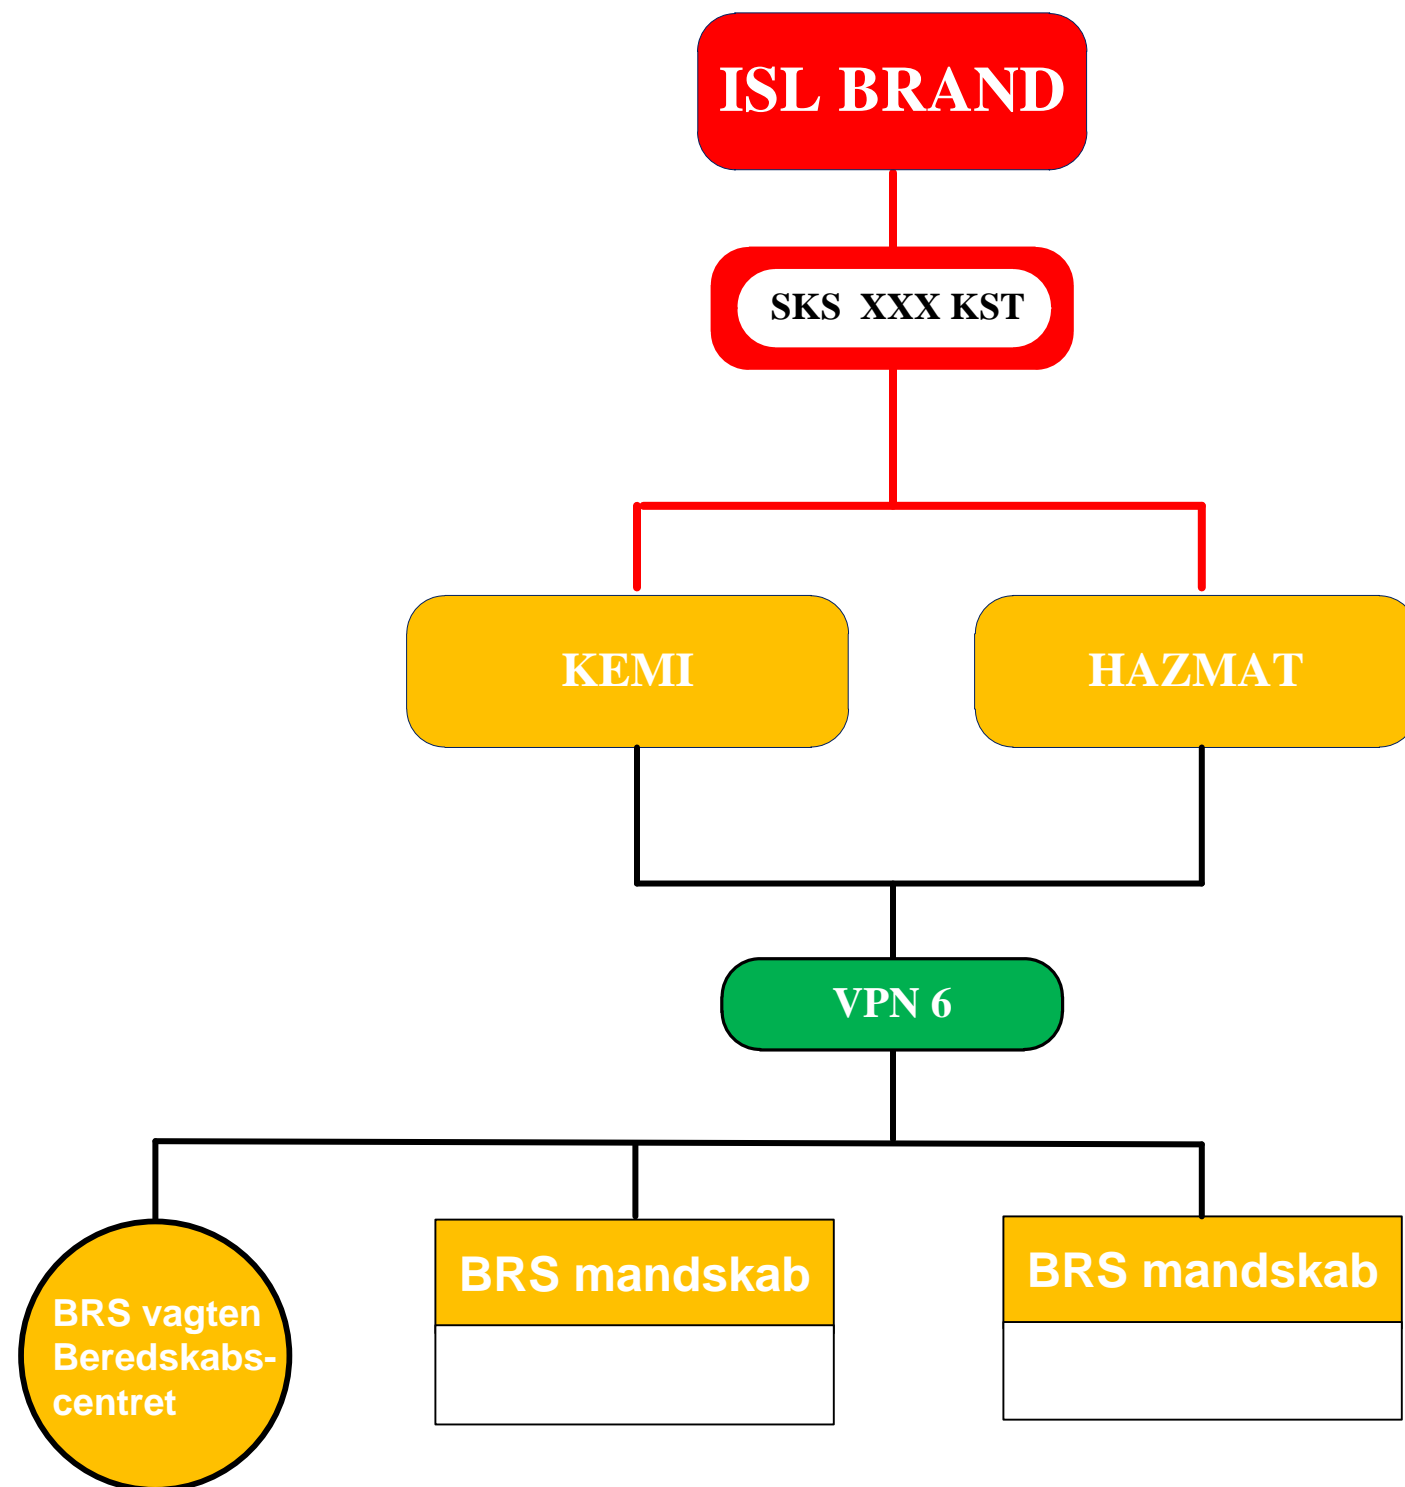

KEMI - HAZMAT fremkørsel – KST oprettet

Politiet skal oplyse Skadestedssæt ved alarmering

Melding om forventet ankomst sker til ISL BRAND på det SKS, der er oplyst ved alarmeringen