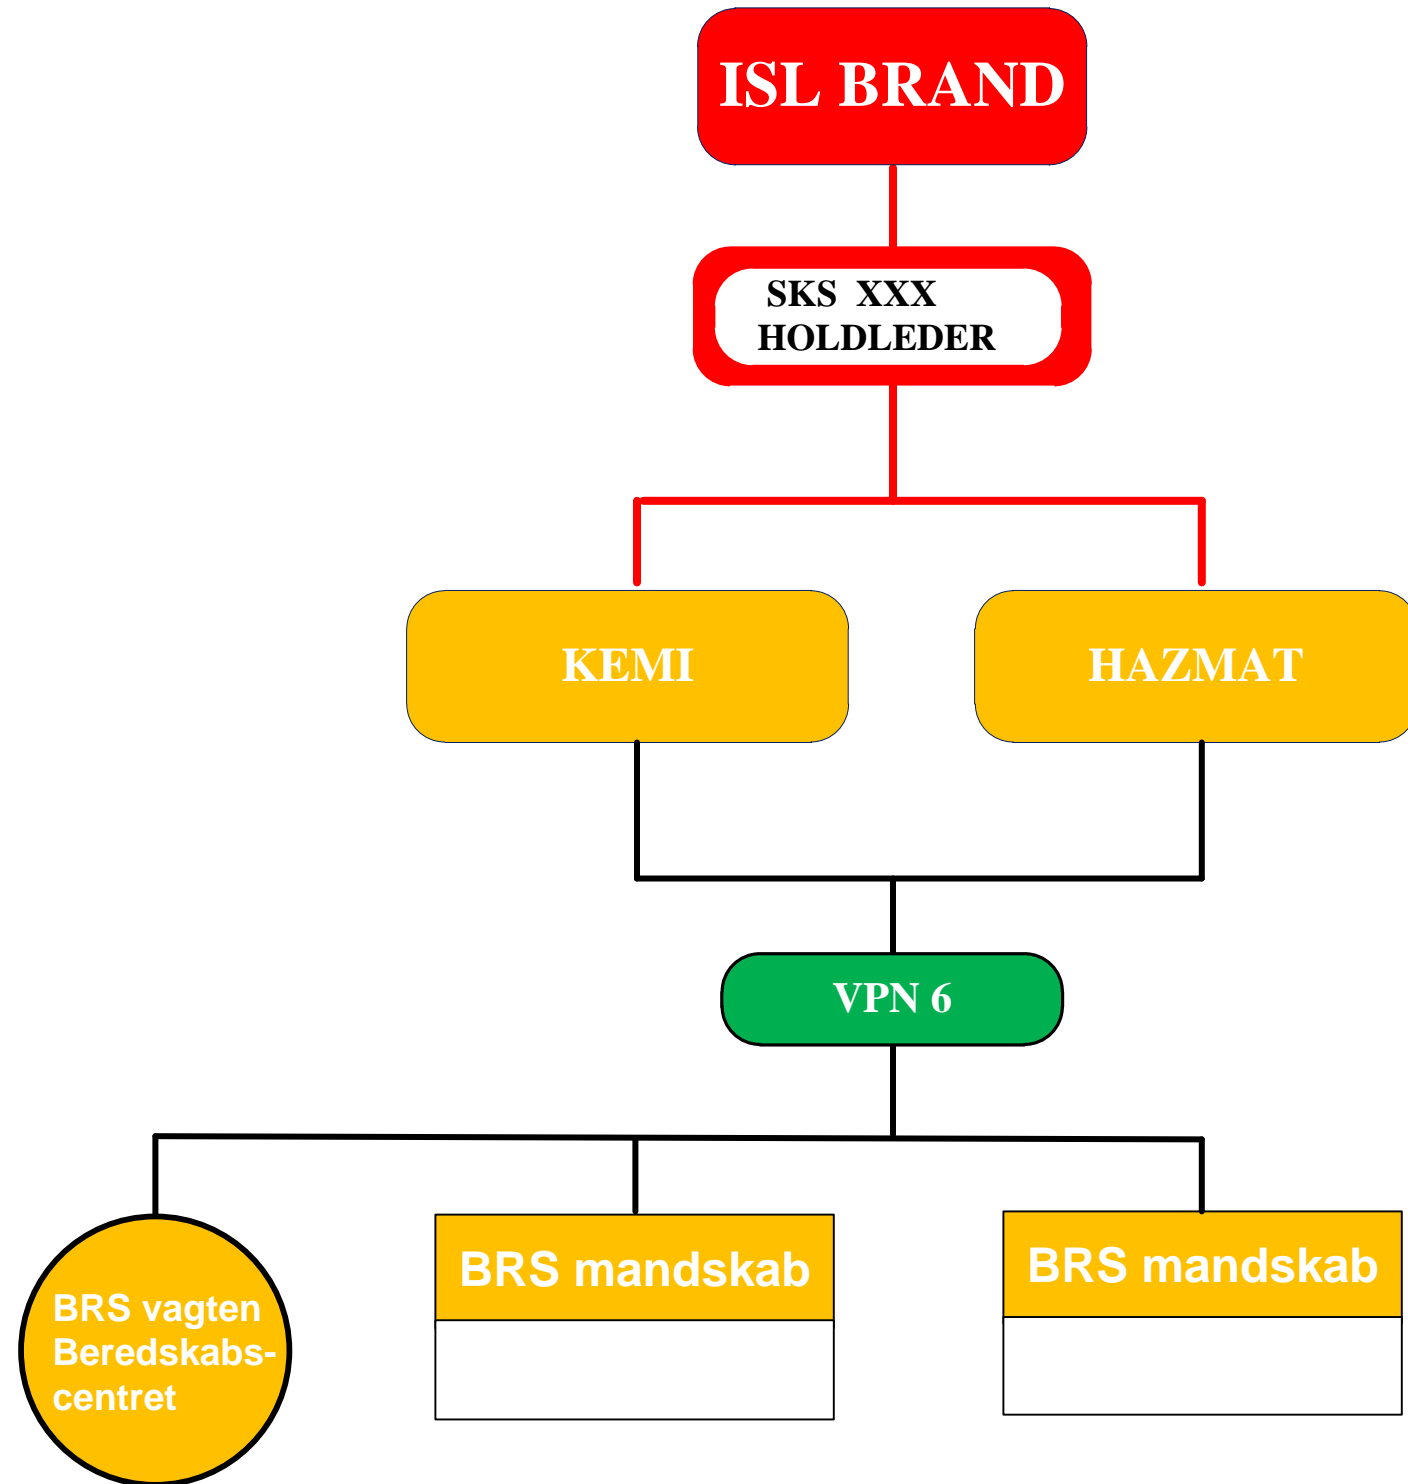

KEMI - HAZMAT fremkørsel

Politiet skal oplyse Skadestedssæt ved alarmering

Melding om forventet ankomst sker til ISL BRAND på det SKS, der er oplyst ved alarmeringen