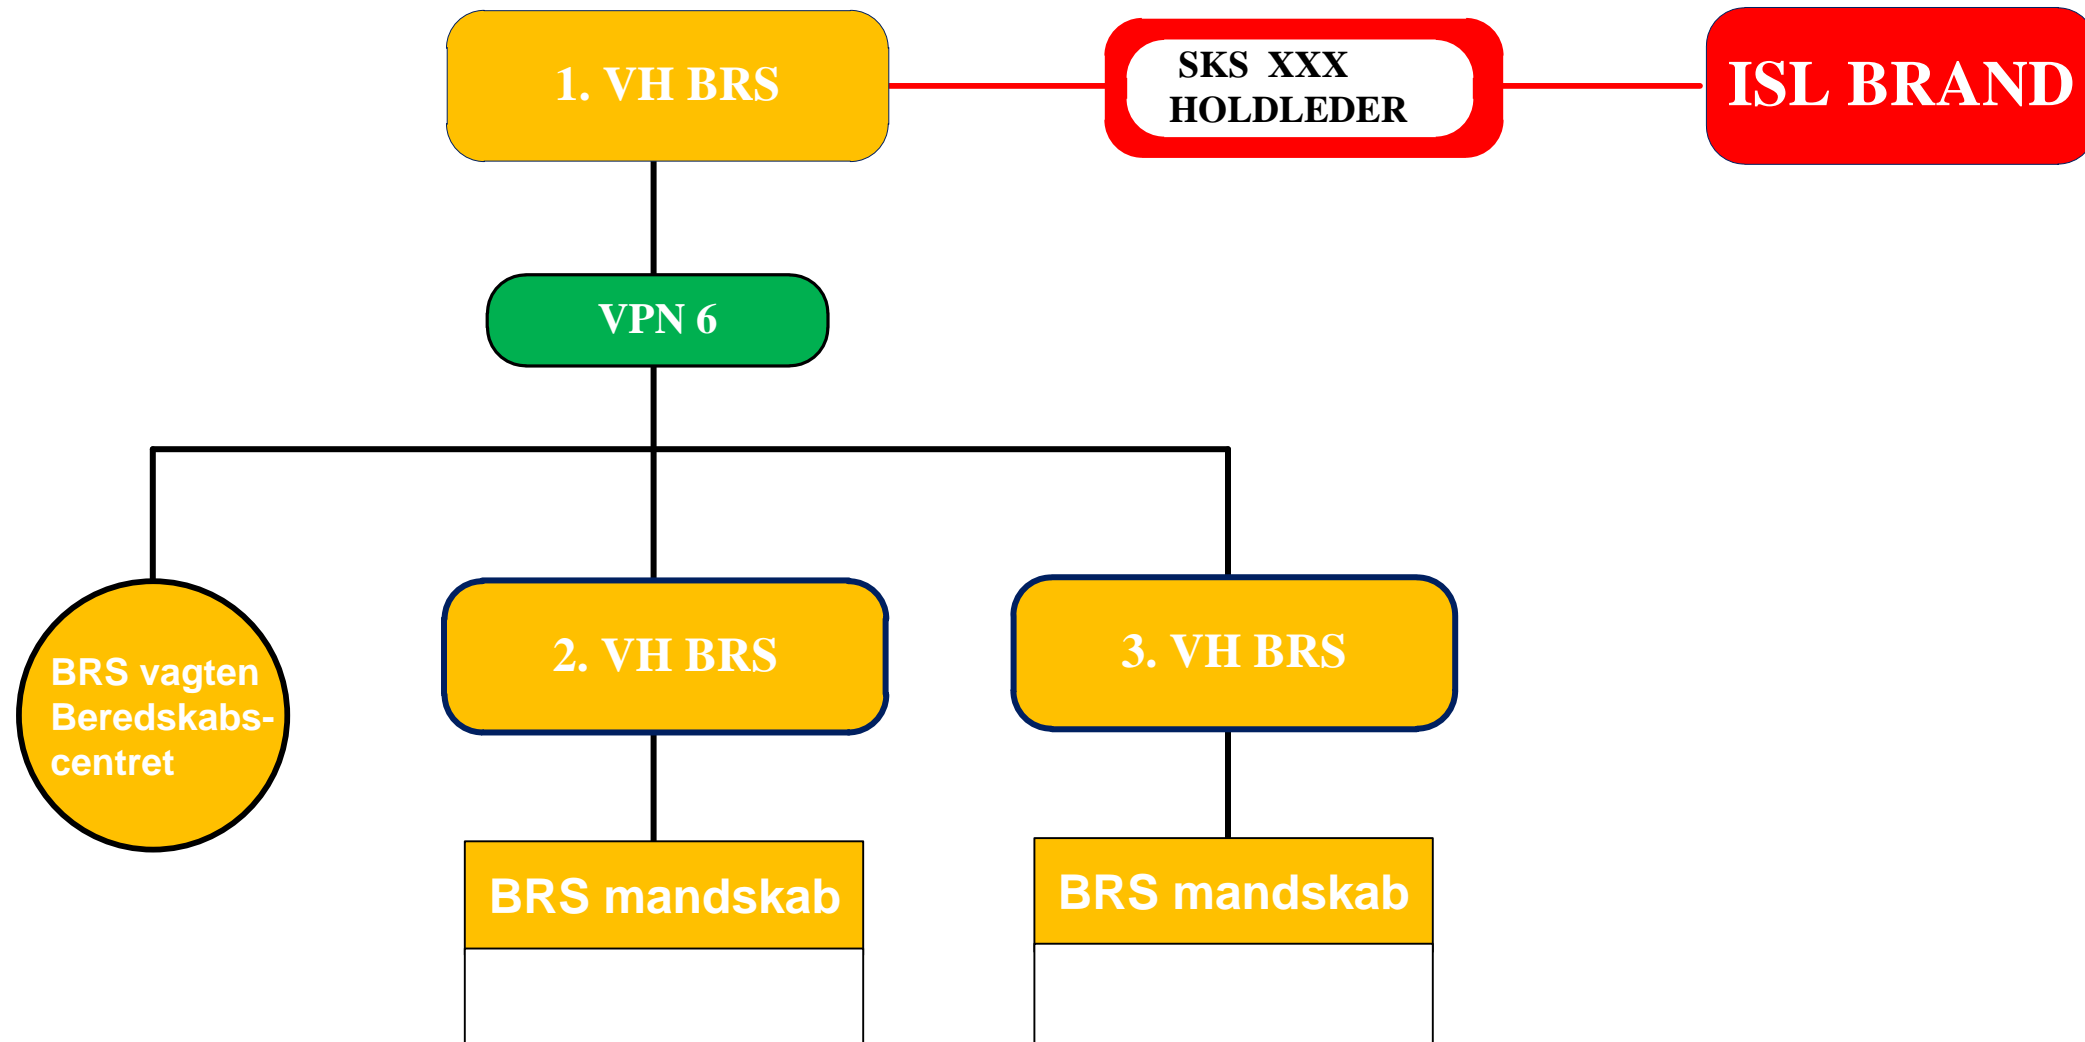

BRS vagthavende fremkørsel

Politiet skal oplyse Skadestedssæt ved alarmering

Melding om forventet ankomst sker til ISL BRAND på det SKS, der er oplyst ved alarmeringen