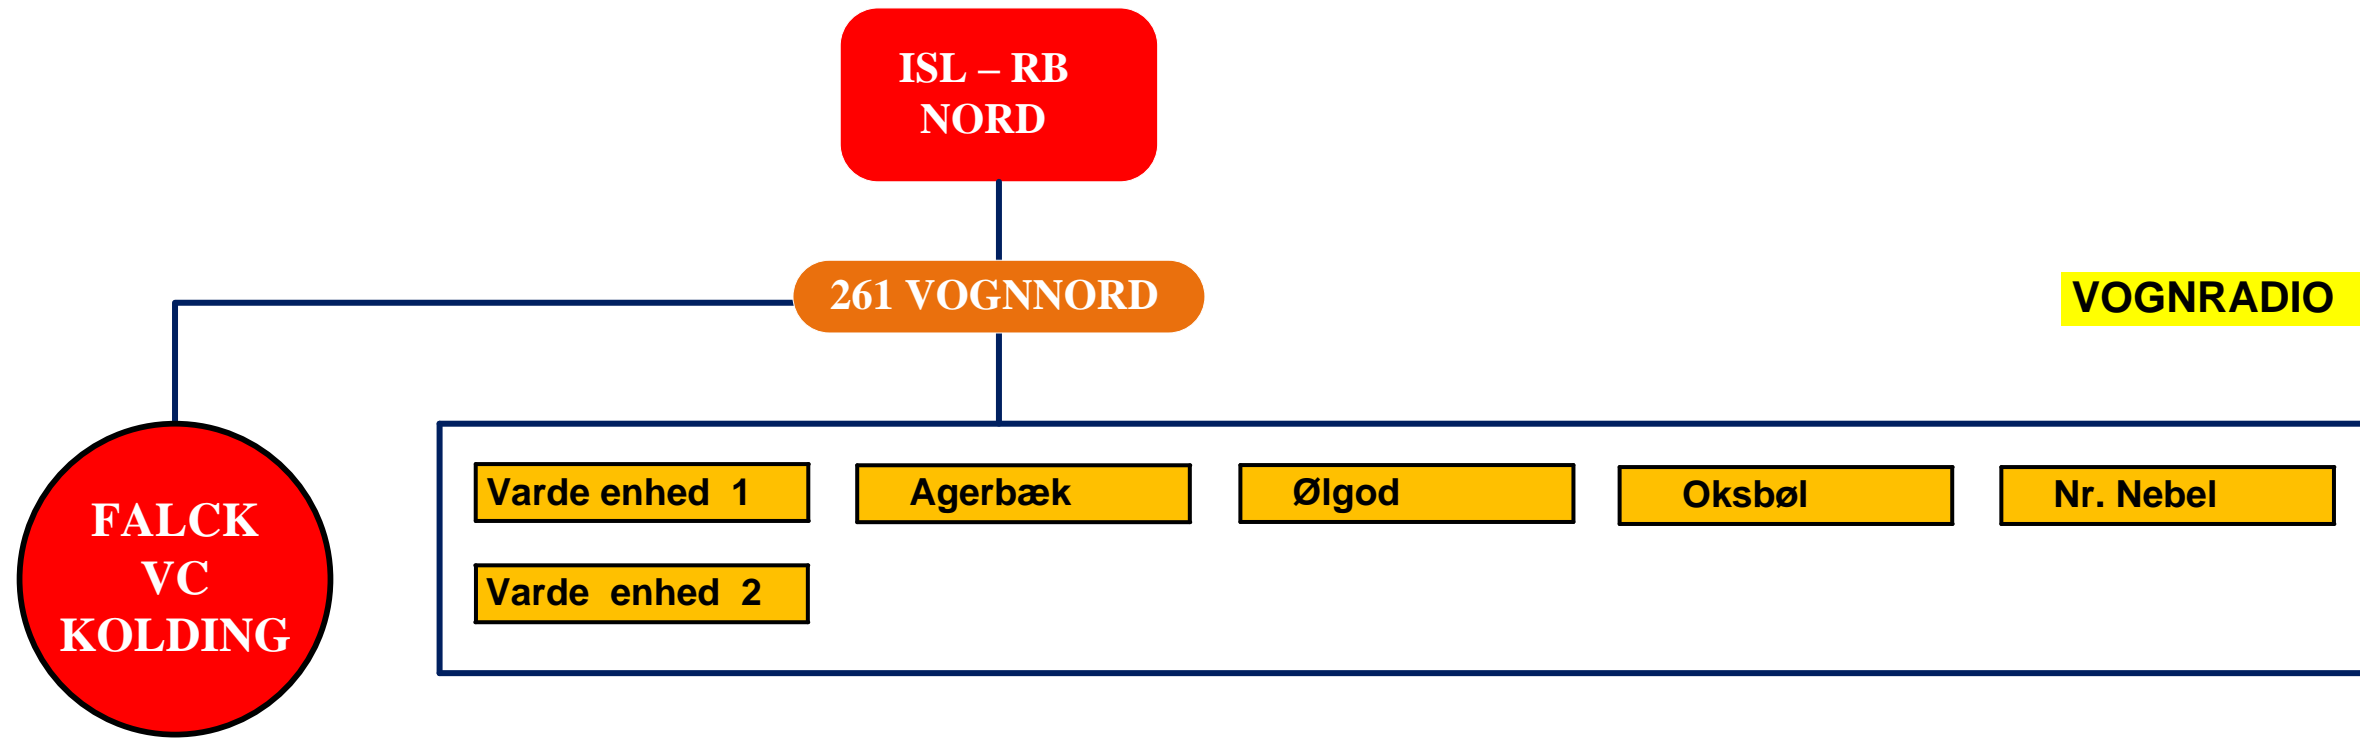

Sydvestjysk Brandvæsen - Fremkørsel

EKSEMPEL
Varde enhed 1

ISL - køretøj	VOGNRADIO	HÅNDHOLDT	HÅNDHOLDT
	261 VOGNNORD	261 ISL/HL N	SKS 50 ISL
AUTOSPRØJTE HOLDLEDER	261 VOGNNORD	261 ISL/HL N	263 VARDE 1
TANKVOGN	261 VOGNNORD		263 VARDE 1