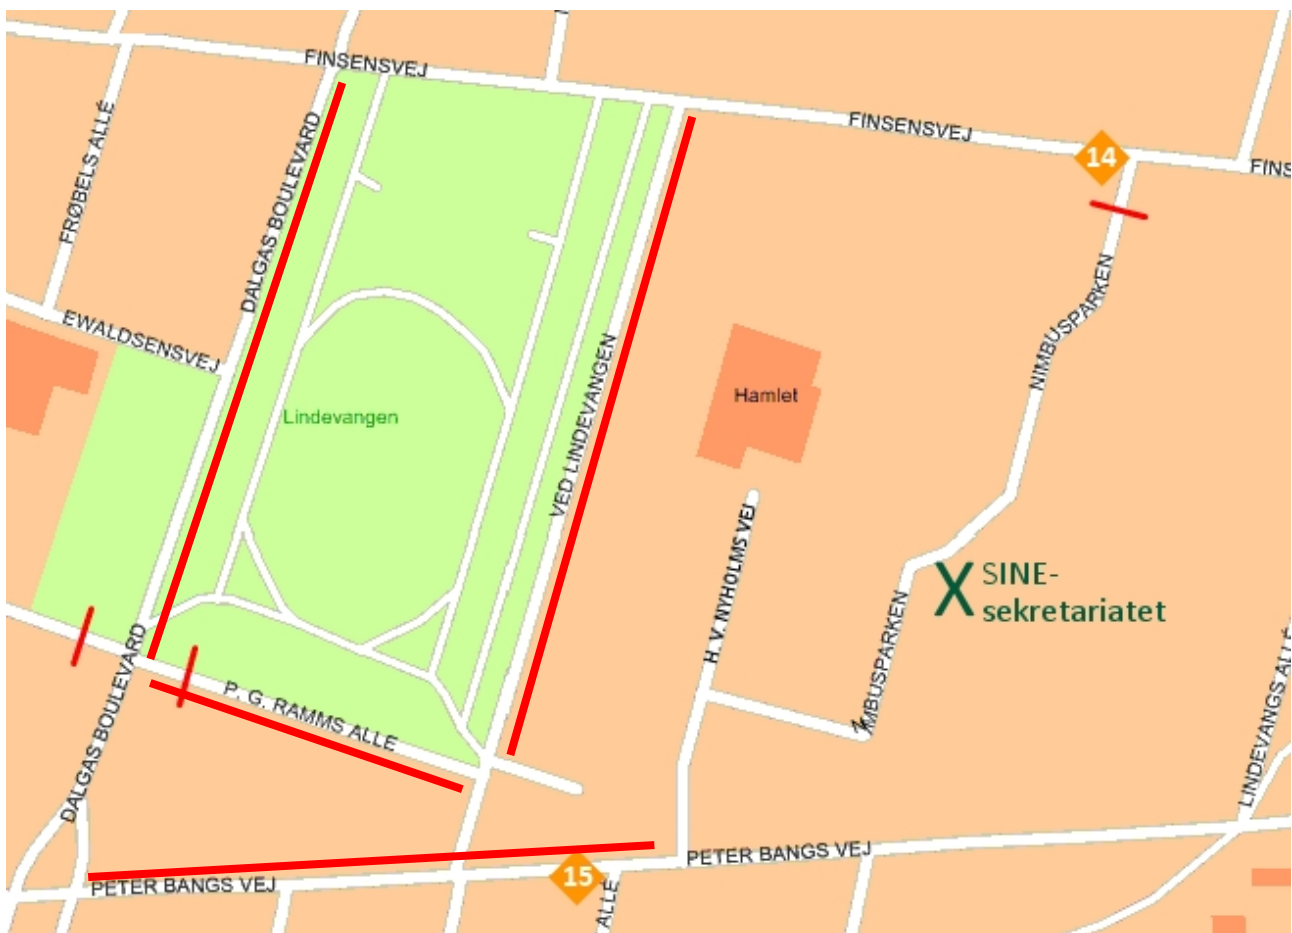

Parkering i Nimbusparken

Det er forbudt at parkere i Nimbusparken, med mindre man har en særlig tilladelse. Derfor har vi fundet nogle alternativer til, hvor man ellers kan parkere, når man skal til møde i SINE-sekretariatet. Disse er:

Peter Bangs Vej (dog kun i 2 timer)
P.G. Ramms Alle
Dalgas Boulevard
Ved Lindevangen

De fire ovenstående gader ligger lige i nærheden af Nimbusparken. Derudover er der små villaveje der støder ud mod Peter Bangs Vej, hvor man også kan parkere. Bemærk dog at nogle veje er private veje, hvor man frabeder sig parkering.

Hvis man vil tage bussen kan man benytte følgende linjer og stå af ved det nævnte stoppested:

14 – Eversvej
15 – Folkets Allé

På billedet vises stoppesteder for hhv. bus 14 (Eversvej) og 15 (Folkets Allé), samt parkeringsmuligheder omkring SINE-sekretariatet.